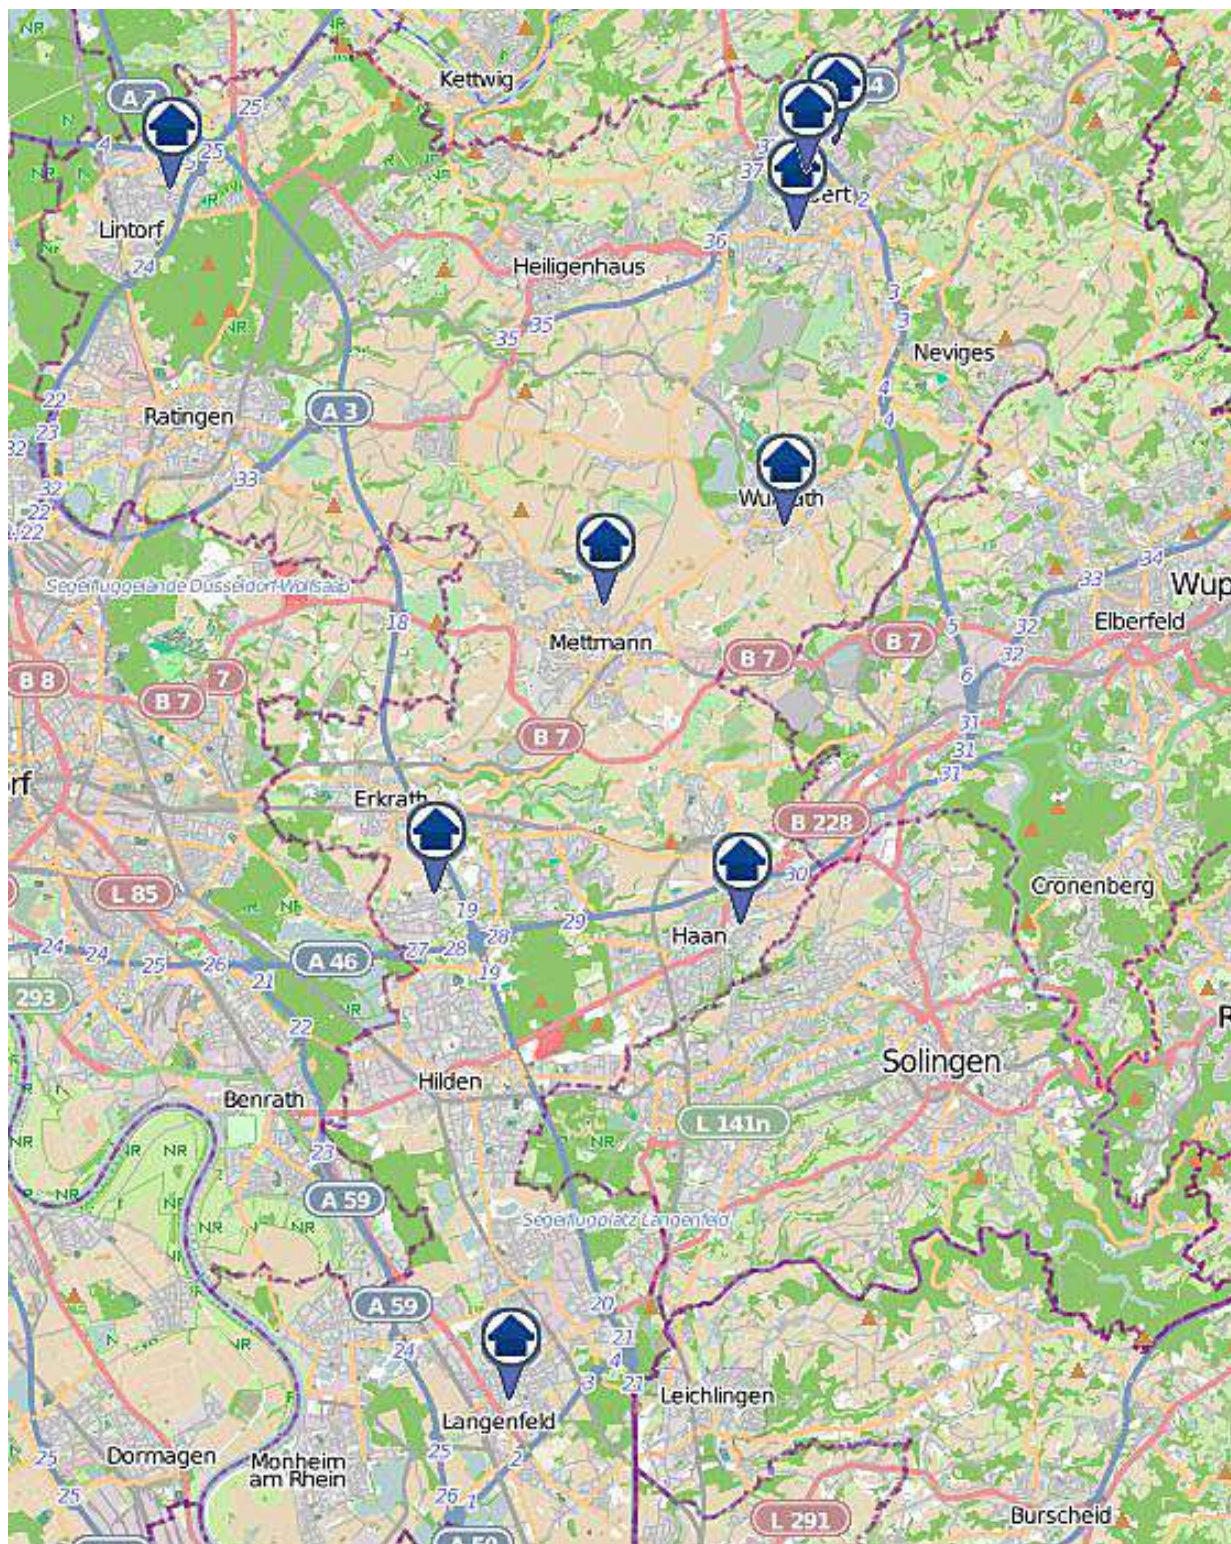

Wohnungseinbruchs-Radar

Kreis Mettmann vom 17.04.24 - 24.04.24

POLIZEI
Nordrhein-Westfalen
Kreis Mettmann

bürgerorientiert · professionell · rechtsstaatlich

Quelle: KPB Mettmann

© OpenStreetMap
www.openstreetmap.org/copyright
www.opendatacommons.org
www.creativecommons.org