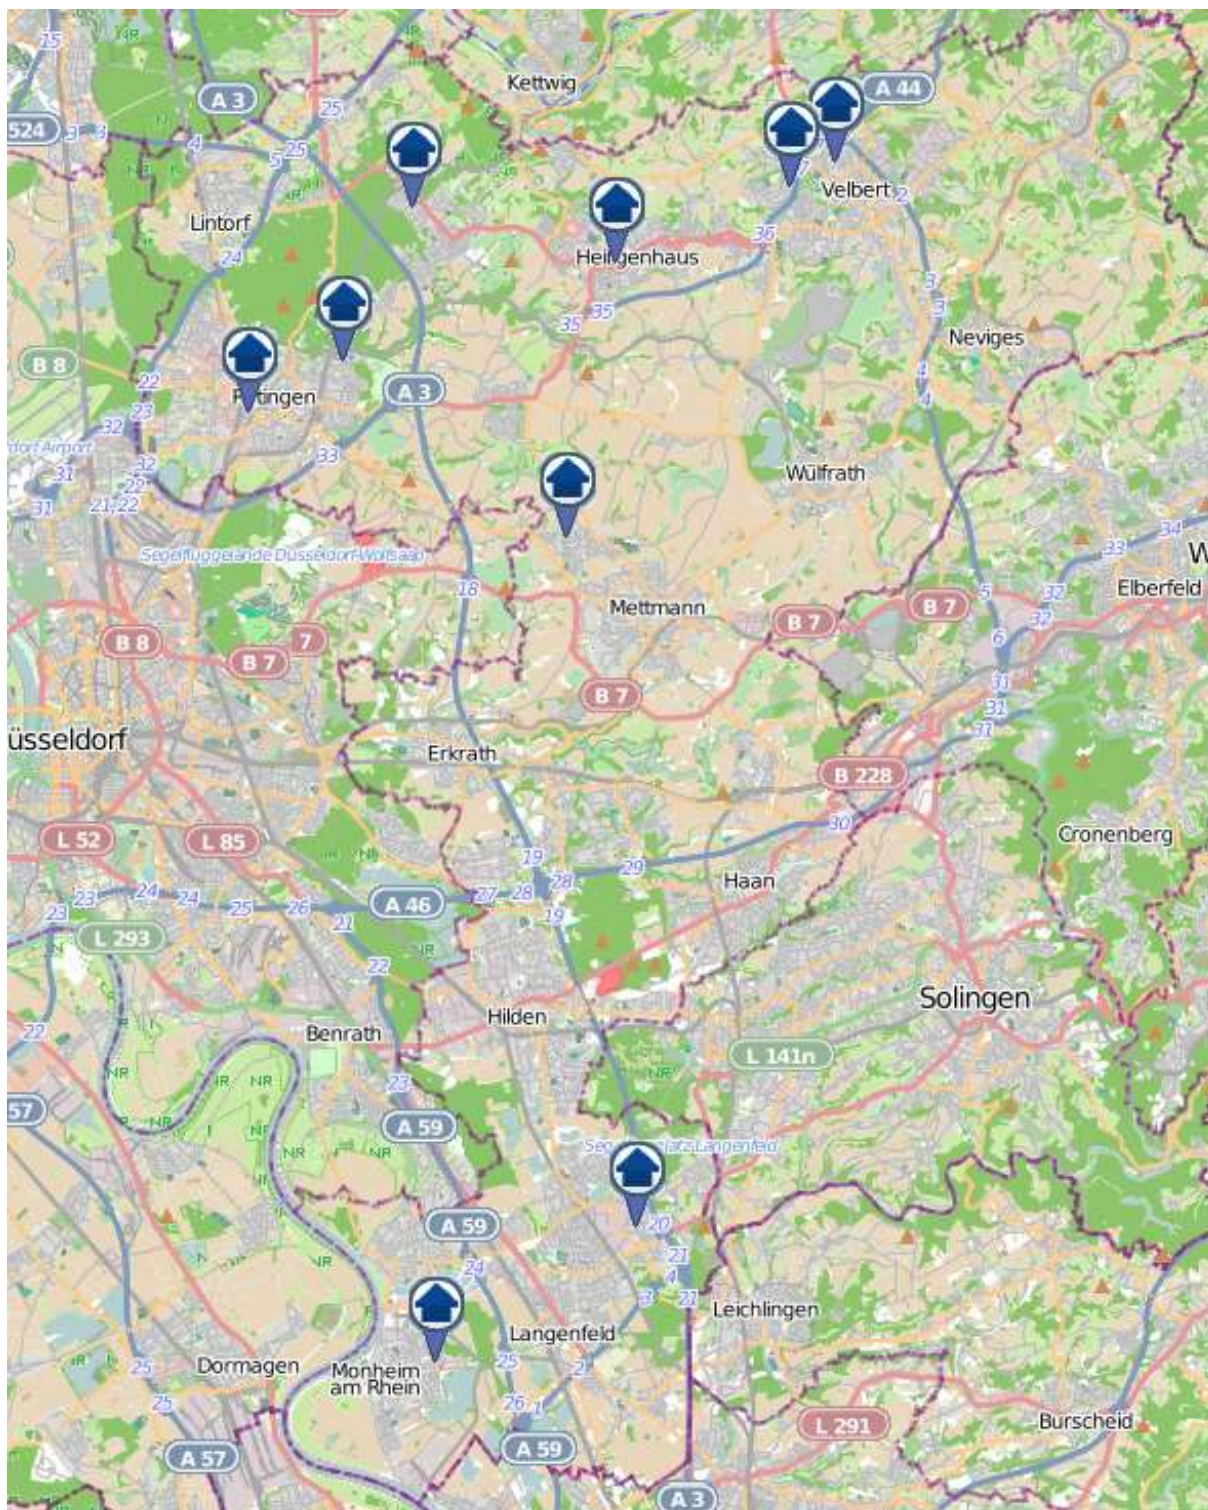

Wohnungseinbruchs-Radar Kreis Mettmann vom 25.9.24 – 1.10.24

POLIZEI
Nordrhein-Westfalen
Kreis Mettmann

bürgerorientiert · professionell · rechtsstaatlich

Quelle: KPB Mettmann

© OpenStreetMap
www.openstreetmap.org/copyright
www.opendatacommons.org
www.creativecommons.org