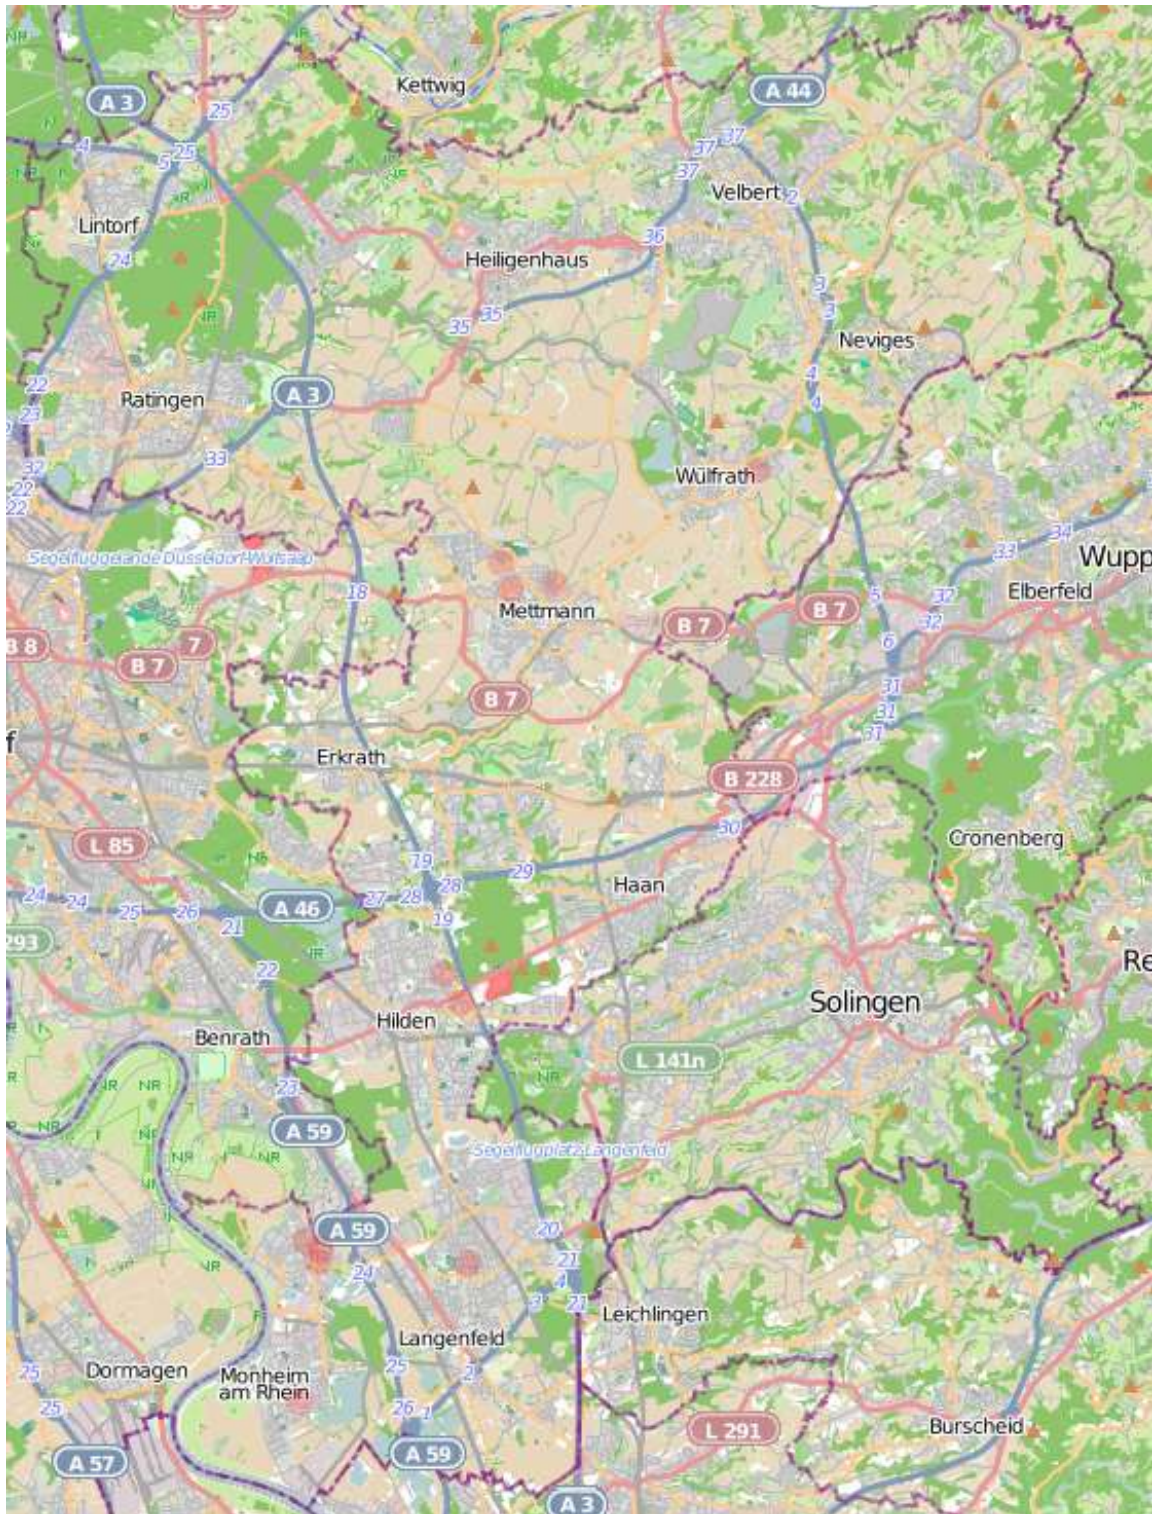

Wohnungseinbruchs-Radar Kreis Mettmann vom 09.10.24 –15.10.24

POLIZEI
Nordrhein-Westfalen
Kreis Mettmann

bürgerorientiert · professionell · rechtsstaatlich

Quelle: KPB Mettmann

© OpenStreetMap
www.openstreetmap.org/copyright
www.opendatacommons.org
www.creativecommons.org