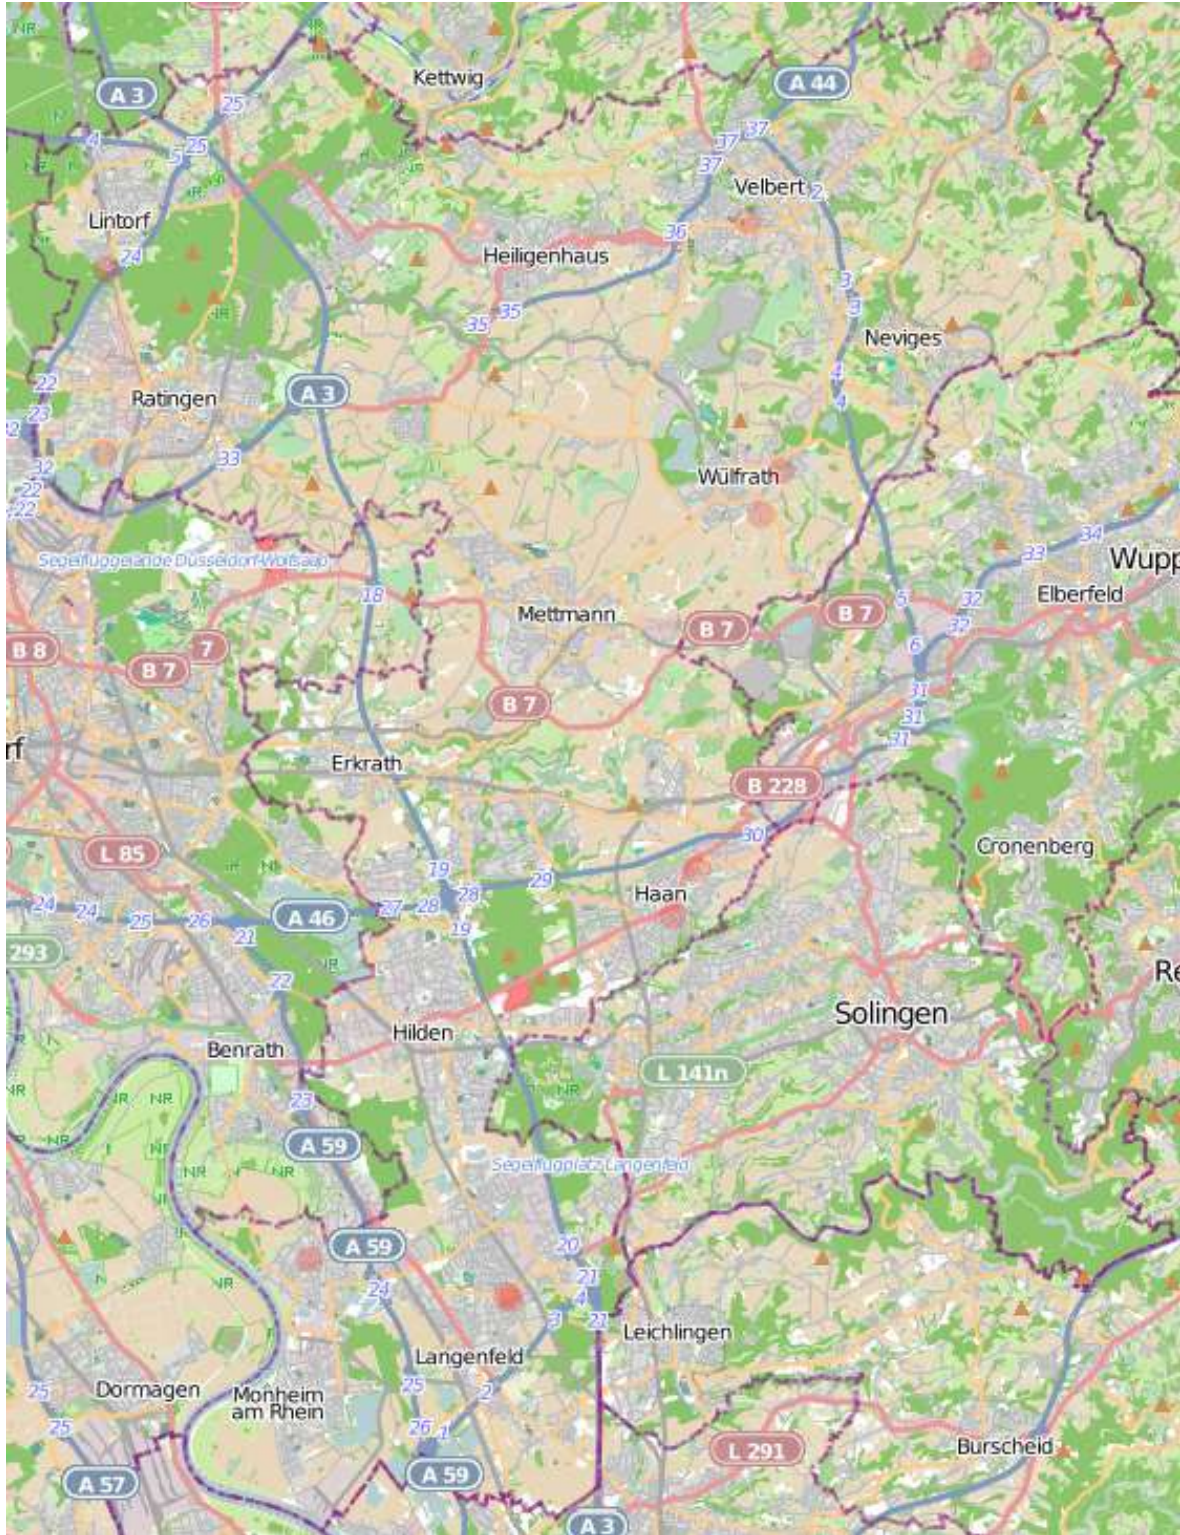

Wohnungseinbruchs-Radar Kreis Mettmann vom 23.10.24 –29.10.24

POLIZEI
Nordrhein-Westfalen
Kreis Mettmann

bürgerorientiert · professionell · rechtsstaatlich

Quelle: KPB Mettmann

© OpenStreetMap
www.openstreetmap.org/copyright
www.opendatacommons.org
www.creativecommons.org