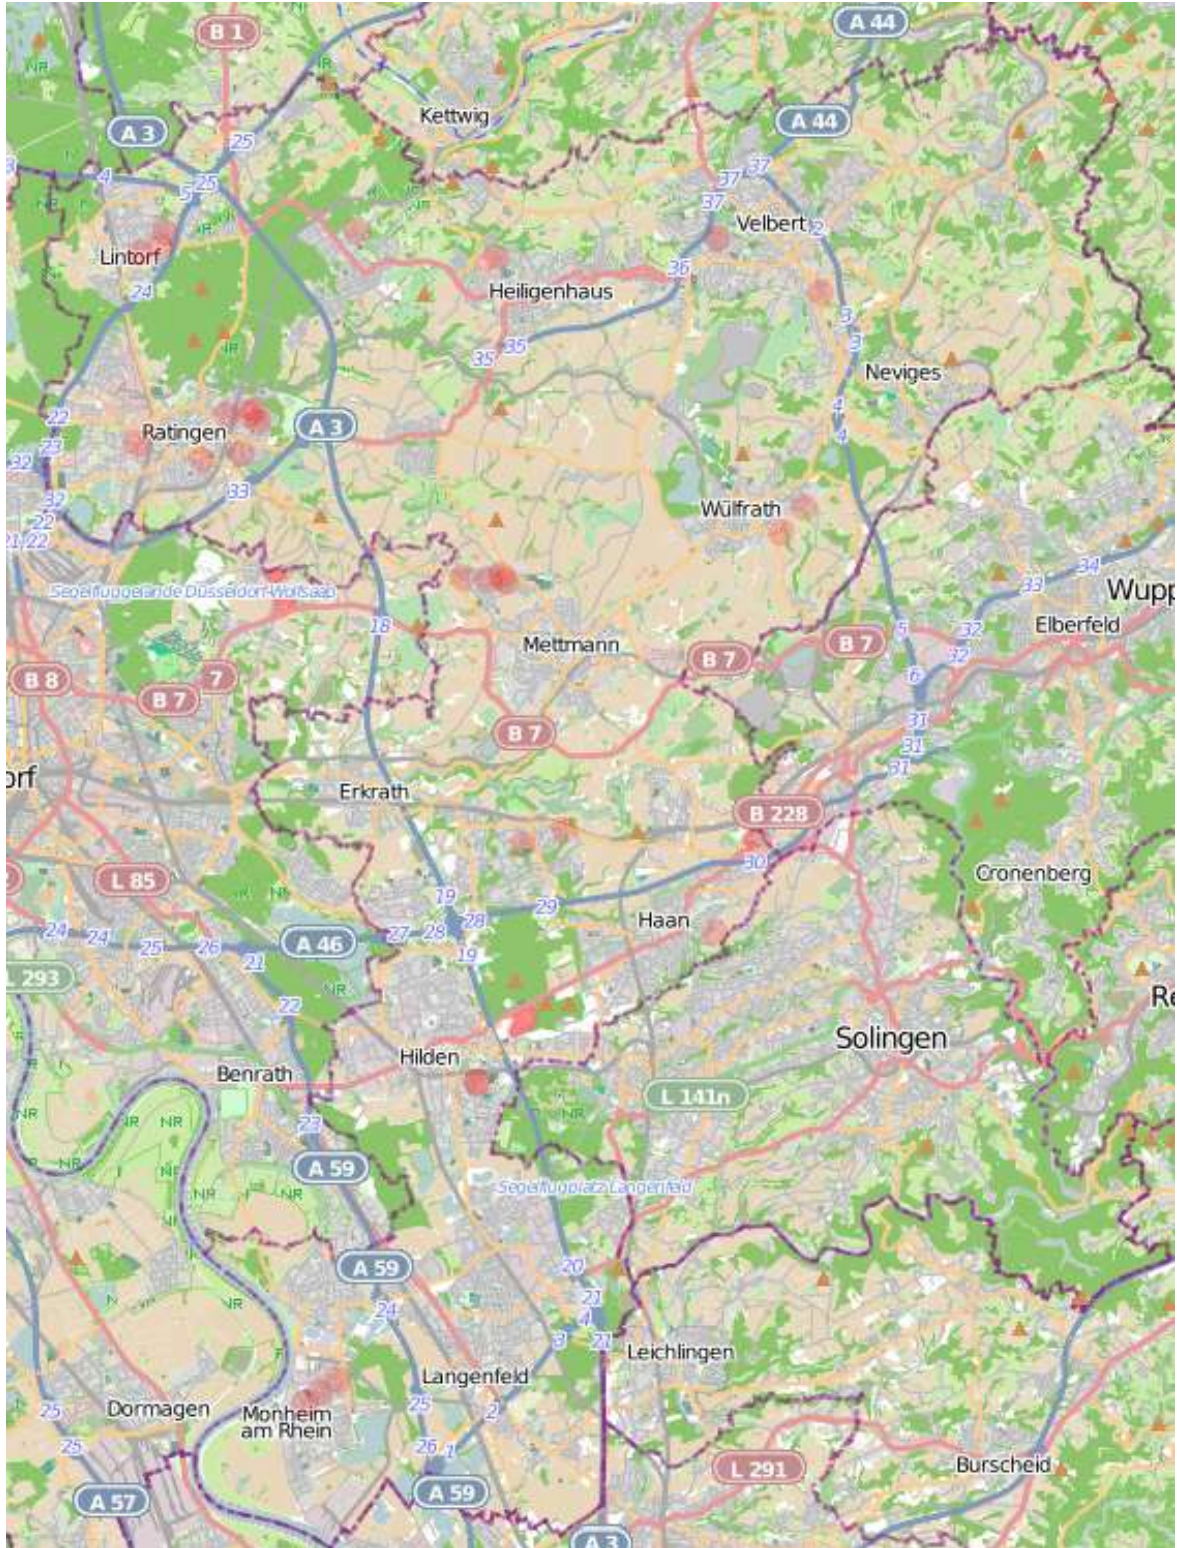

# Wohnungseinbruchs-Radar Kreis Mettmann vom 13.11.24 –19.11.24

**POLIZEI**  
Nordrhein-Westfalen  
Kreis Mettmann

bürgerorientiert · professionell · rechtsstaatlich

Quelle: KPB Mettmann

© OpenStreetMap  
[www.openstreetmap.org/copyright](http://www.openstreetmap.org/copyright)  
[www.opendatacommons.org](http://www.opendatacommons.org)  
[www.creativecommons.org](http://www.creativecommons.org)