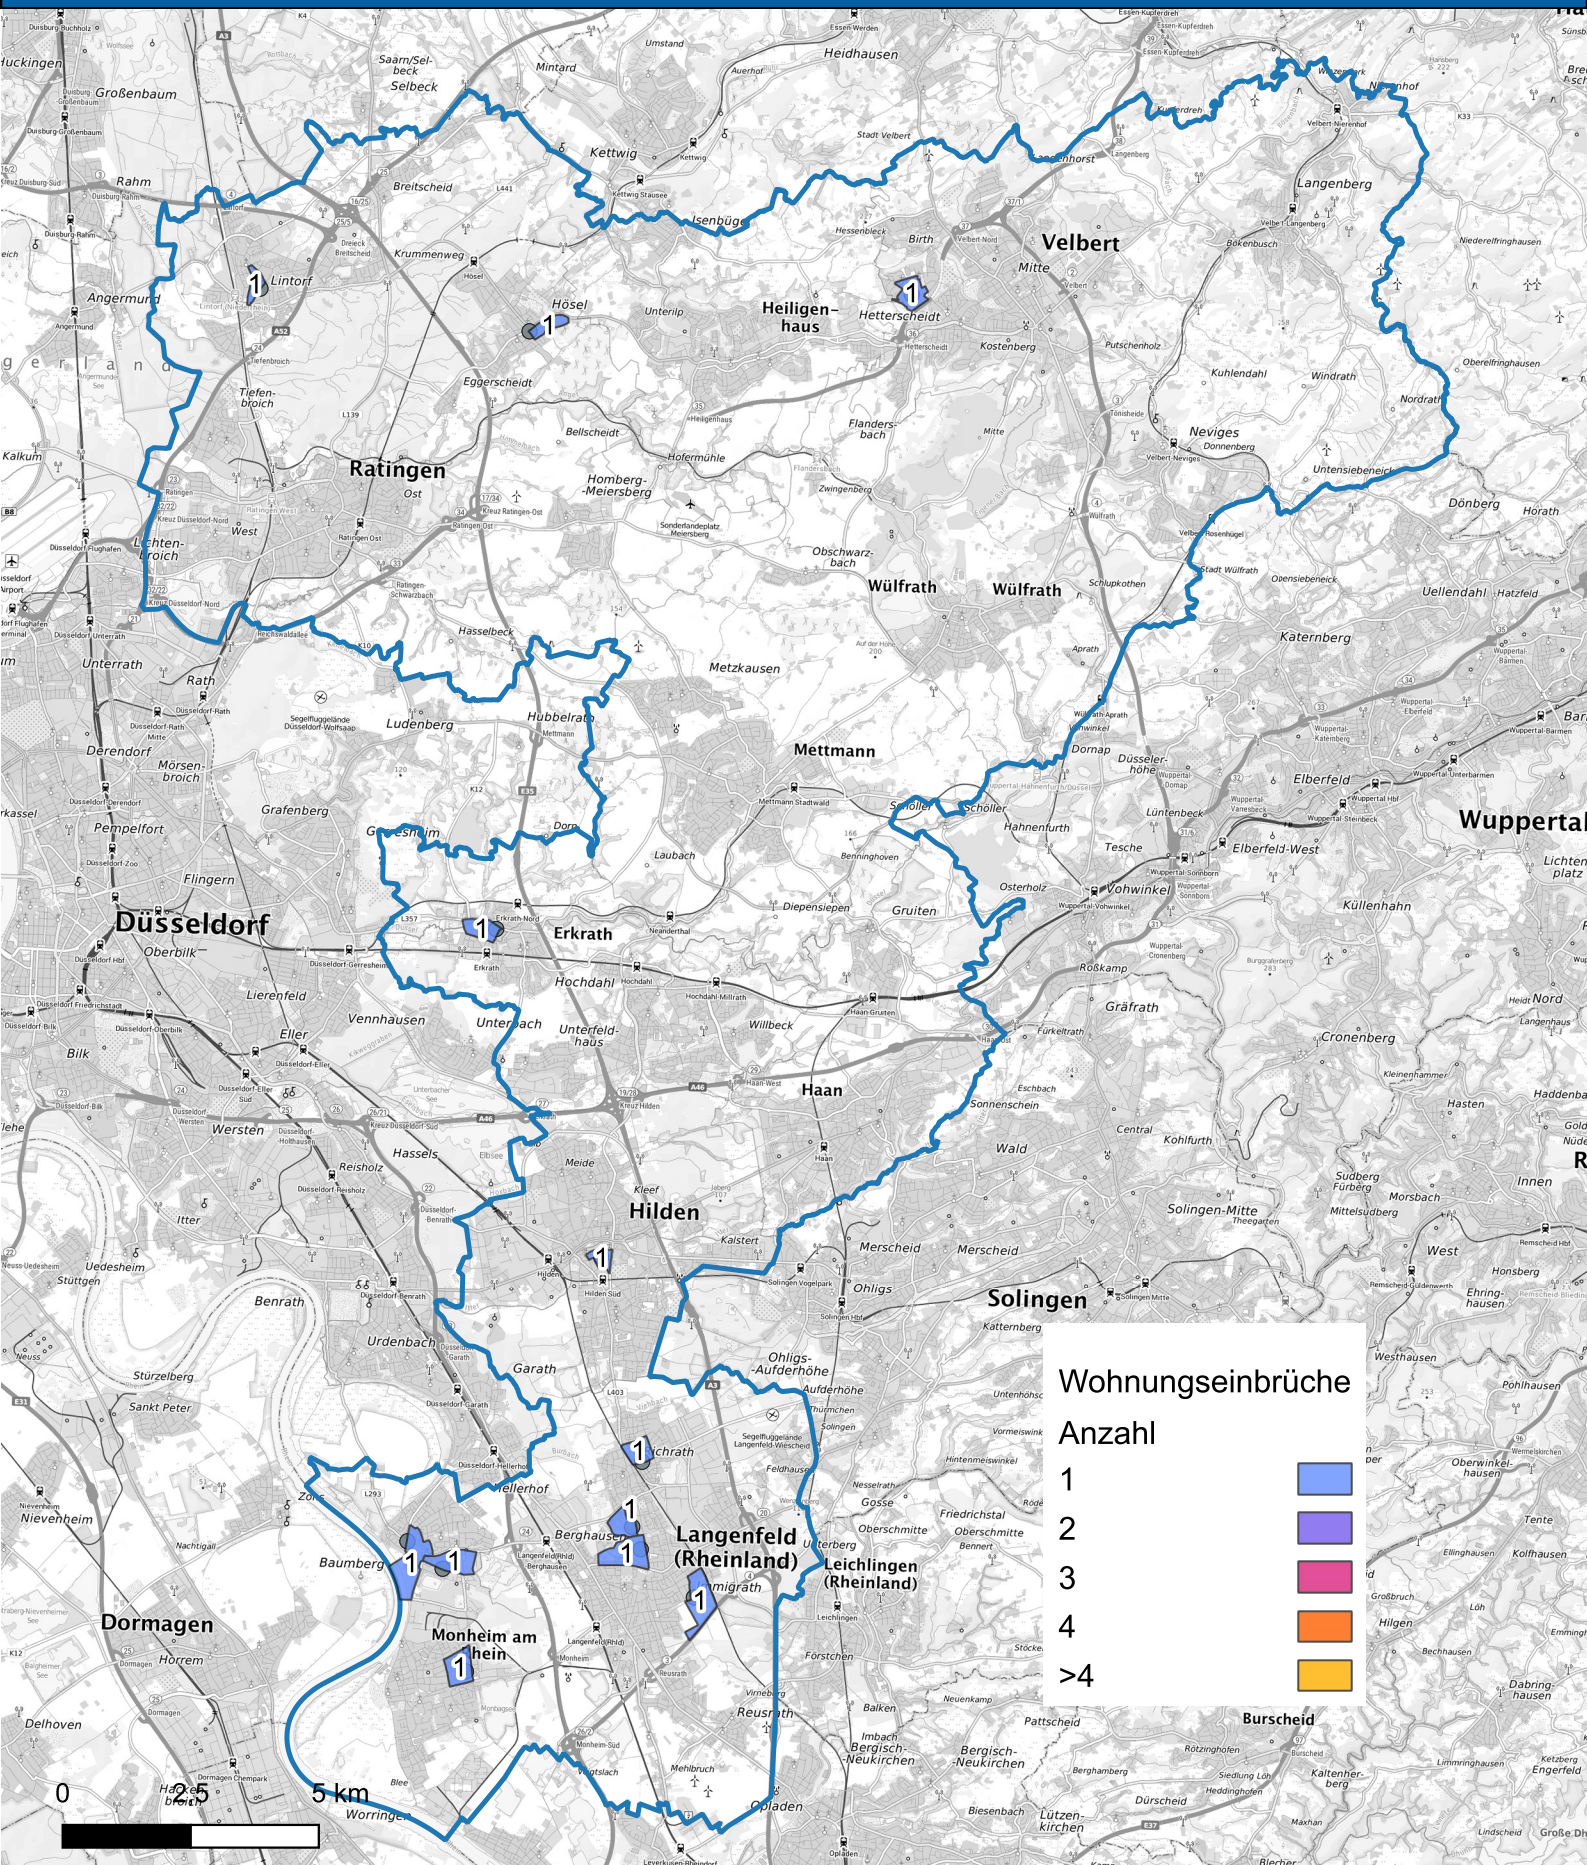

# Wohnungseinbruchsradar für das Kreisgebiet Mettmann vom 02.04.2025 bis 08.04.2025

Hintergrundkarte: © Bundesamt für Kartographie und Geodäsie (2024)

Informationen zu Präventionshinweisen und Beratungsstellen der Polizei NRW finden Sie hier "<https://polizei.nrw/artikel/riegel-vor-sicher-ist-sicherer>"

**POLIZEI**  
Nordrhein-Westfalen  
Kreis Mettmann